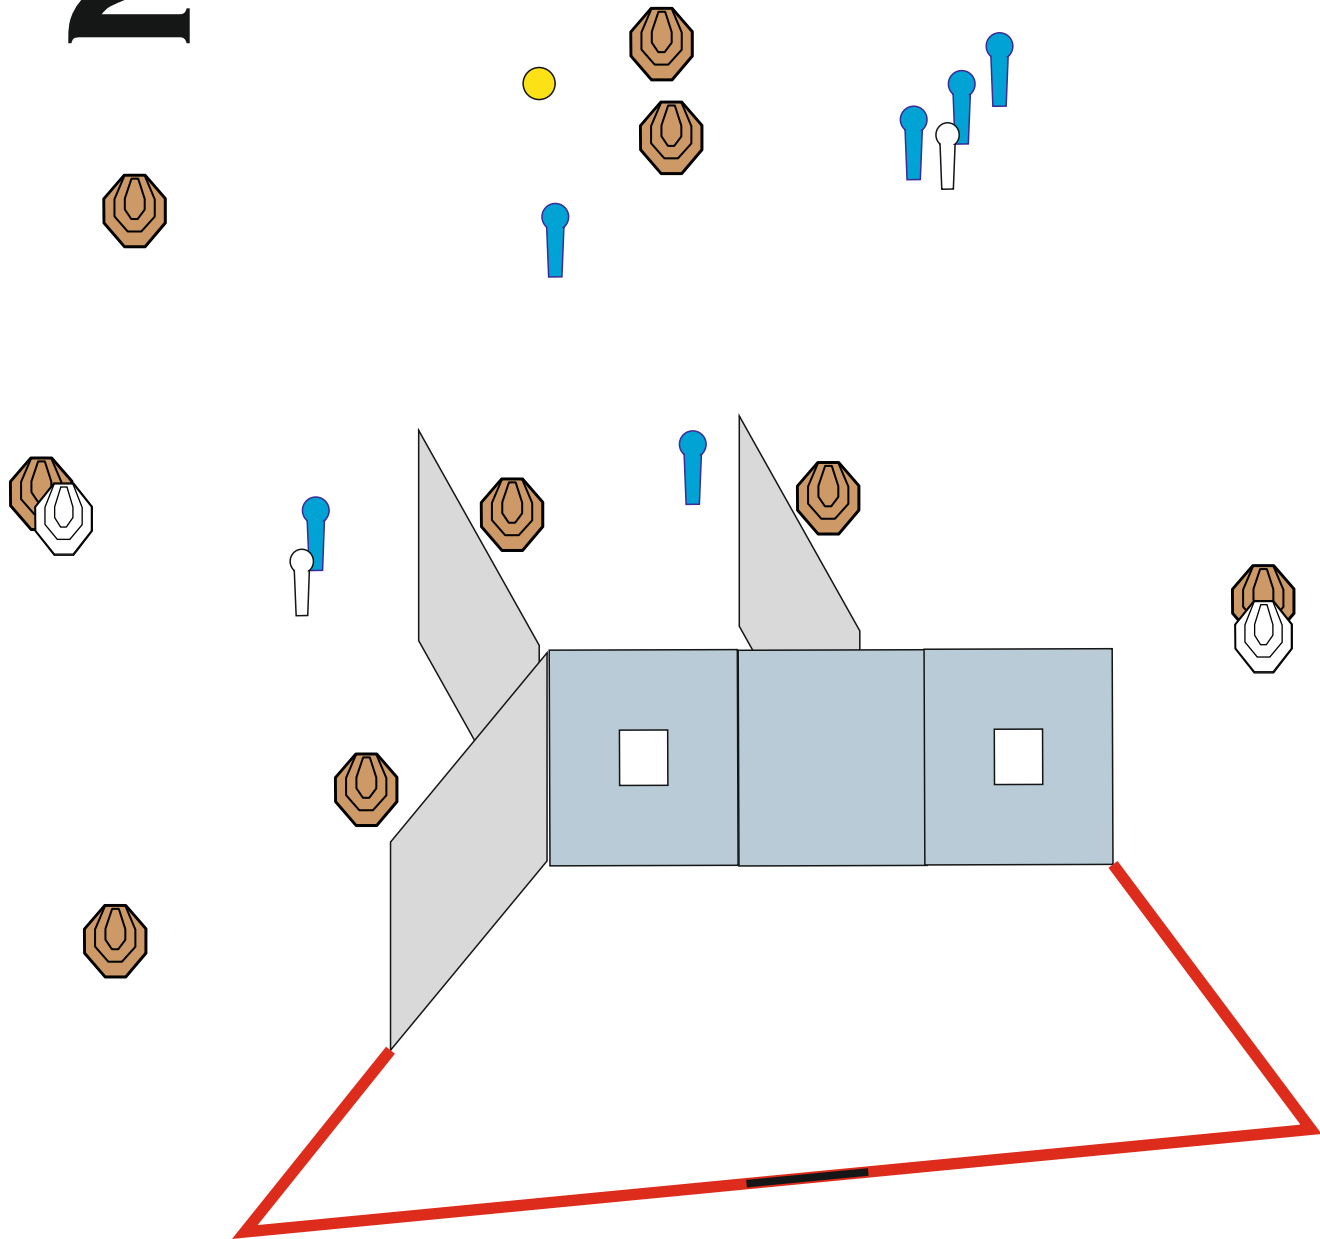

# 1

<b>Situace 1</b>	
<b>Terče</b>	<b>5 IPSC terče, 2 poppery, 1 STOP deska</b>
<b>Počet ran</b>	<b>12</b>
<b>Začátek, konec situace</b>	<b>Zvukový signál, sestřelení STOP desky</b>
<b>Startovní pozice</b>	<b>Střelec stojí ve vyznačeném prostoru a patami se dotýká černé čáry</b>
<b>Stav připravenosti zbraně</b>	<b>Zbraň nabitá v pouzdře</b>
<b>Procedura</b>	<b>Po startovním signálu střílí závodník z vymezeného prostoru po dvou ranách do papírových terčů, kovové do spadnutí.</b>

# 1

<b>Stage 1</b>	
<b>Targets</b>	<b>5 IPSC targets, 2 poppers, 1 STOP plate</b>
<b>Number of rounds</b>	<b>12</b>
<b>Starting signal, end</b>	<b>Audible signal, falling down STOP plate</b>
<b>Starting position</b>	<b>Standing in marked area heels touching black line</b>
<b>Gun condition</b>	<b>Gun loaded and holstered, Rifle - Option 1</b>
<b>Procedure</b>	<b>All target shoot inside the marked area</b>

# 2

<b>Situace 2</b>	
<b>Terče</b>	<b>9 IPSC terče, 6 popperů, 1 STOP deska</b>
<b>Počet ran</b>	<b>24</b>
<b>Začátek, konec situace</b>	<b>Zvukový signál, sestřelení STOP desky</b>
<b>Startovní pozice</b>	<b>Střelec stojí ve vyznačeném prostoru a patami se dotýká černé čáry</b>
<b>Stav připravenosti zbraně</b>	<b>Zbraň nabitá v pouzdře</b>
<b>Procedura</b>	<b>Po startovním signálu střílí závodník z vymezeného prostoru po dvou ranách do papírových terčů, kovové do spadnutí.</b>

# 2

<b>Stage 2</b>	
<b>Targets</b>	<b>9 IPSC targets, 5 poppers, 1 STOP plate</b>
<b>Number of rounds</b>	<b>24</b>
<b>Starting signal, end</b>	<b>Audible signal, falling down STOP plate</b>
<b>Starting position</b>	<b>Standing in marked area heels touching black line</b>
<b>Gun condition</b>	<b>Gun loaded and holstered, Rifle - Option 1</b>
<b>Procedure</b>	<b>All target shoot inside the marked area</b>