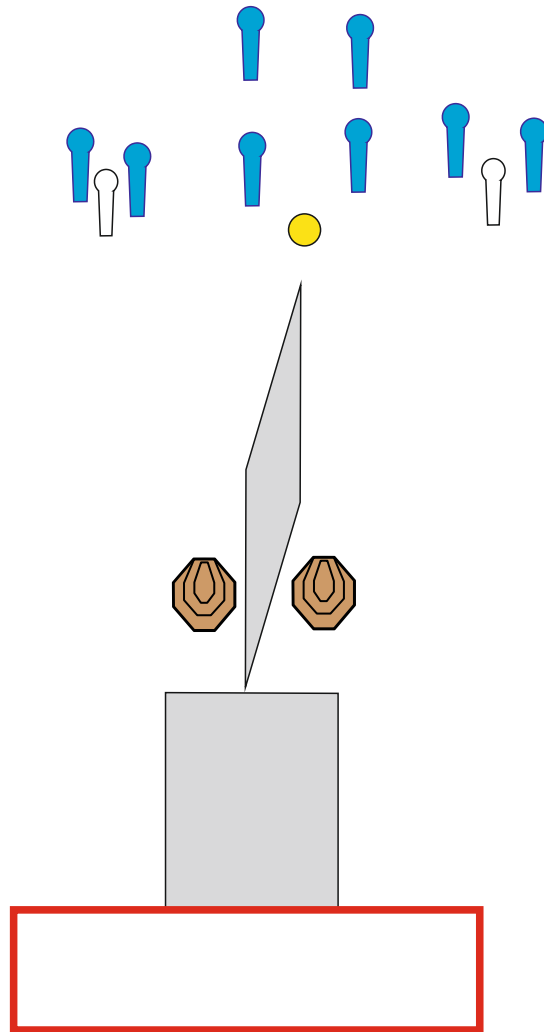

3

Stage 2	
Targets	2 IPSC targets, 8 poppers, 1 STOP plate
Number of rounds	12
Starting signal, end	Audible signal, falling down STOP plate
Starting position	Standing anywhere in marked area
Gun condition	Gun loaded and holstered, Rifle - Option 1
Procedure	All target shoot inside the marked area ONLY STRONG HAND