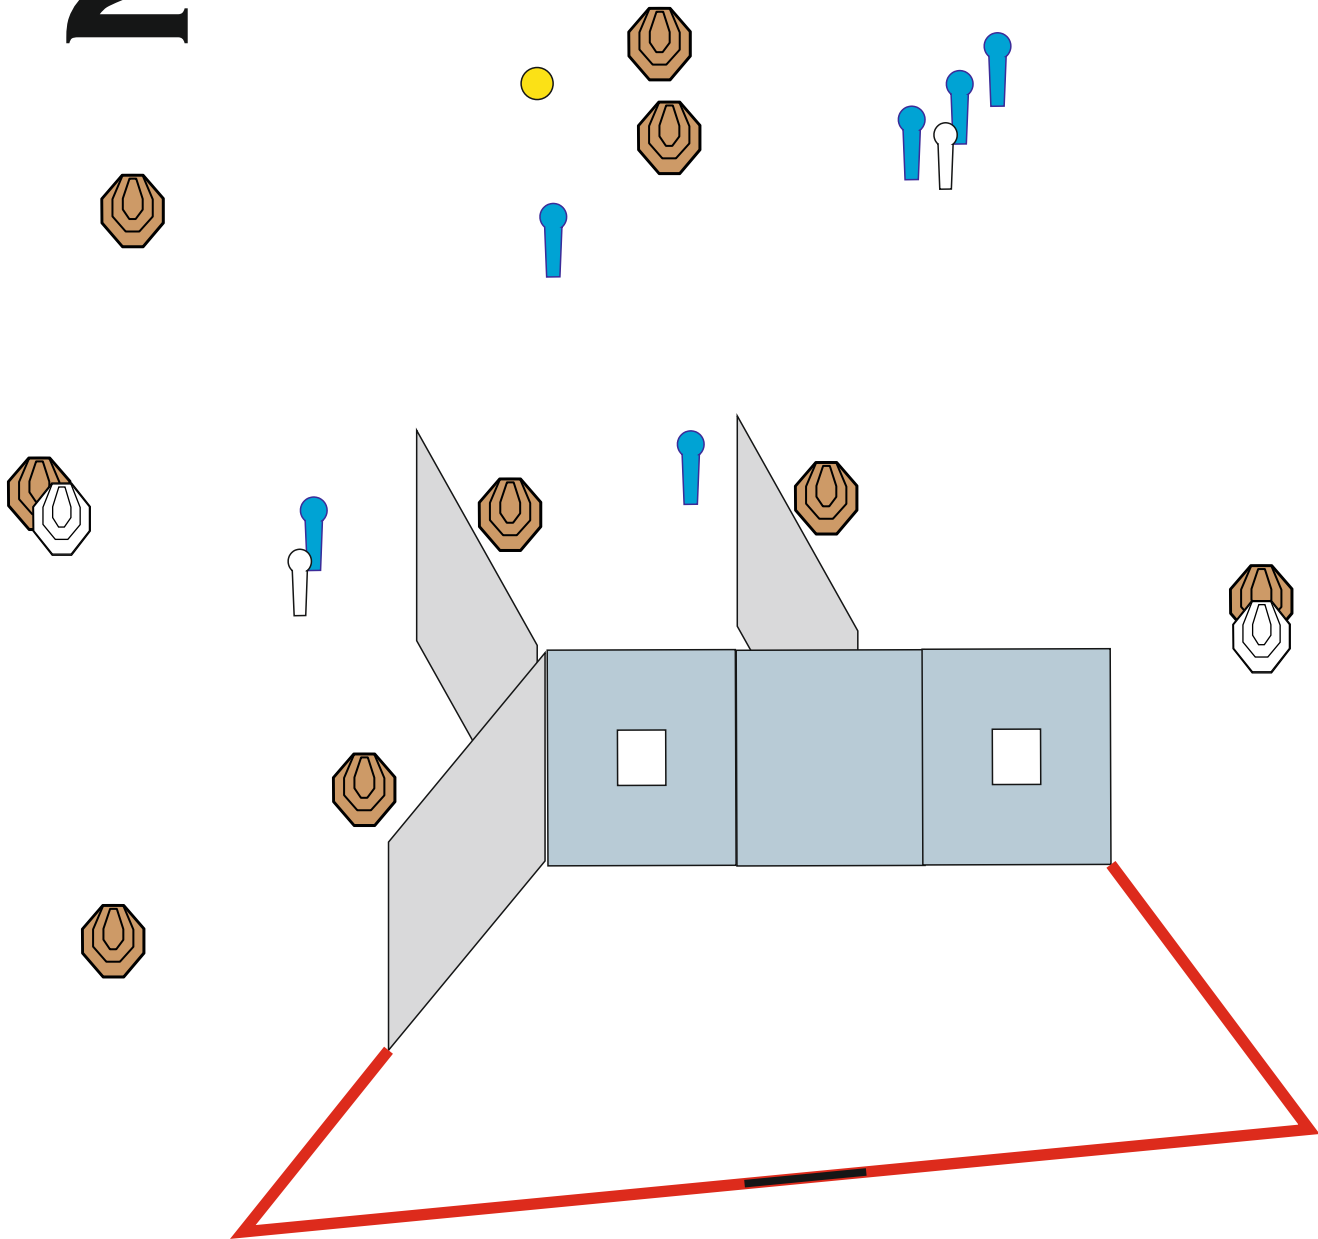

# 1

<b>Situace 1</b>	
<b>Terče</b>	<b>5 IPSC terče, 2 poppery, 1 STOP deska</b>
<b>Počet ran</b>	<b>12</b>
<b>Začátek, konec situace</b>	<b>Zvukový signál, sestřelení STOP desky</b>
<b>Startovní pozice</b>	<b>Střelec stojí ve vyznačeném prostoru a patami se dotýká černé čáry</b>
<b>Stav připravenosti zbraně</b>	<b>Zbraň nabitá v pouzdře</b>
<b>Procedura</b>	<b>Po startovním signálu střílí závodník z vymezeného prostoru po dvou ranách do papírových terčů, kovové do spadnutí.</b>

# 1

<b>Stage 1</b>	
<b>Targets</b>	<b>5 IPSC targets, 2 poppers, 1 STOP plate</b>
<b>Number of rounds</b>	<b>12</b>
<b>Starting signal, end</b>	<b>Audible signal, falling down STOP plate</b>
<b>Starting position</b>	<b>Standing in marked area heels touching black line</b>
<b>Gun condition</b>	<b>Gun loaded and holstered, Rifle - Option 1</b>
<b>Procedure</b>	<b>All target shoot inside the marked area</b>

# 2

<b>Situace 2</b>	
<b>Terče</b>	<b>9 IPSC terče, 6 popperů, 1 STOP deska</b>
<b>Počet ran</b>	<b>24</b>
<b>Začátek, konec situace</b>	<b>Zvukový signál, sestřelení STOP desky</b>
<b>Startovní pozice</b>	<b>Střelec stojí ve vyznačeném prostoru a patami se dotýká černé čáry</b>
<b>Stav připravenosti zbraně</b>	<b>Zbraň nabitá v pouzdře</b>
<b>Procedura</b>	<b>Po startovním signálu střílí závodník z vymezeného prostoru po dvou ranách do papírových terčů, kovové do spadnutí.</b>

# 2

<b>Stage 2</b>	
<b>Targets</b>	<b>9 IPSC targets, 5 poppers, 1 STOP plate</b>
<b>Number of rounds</b>	<b>24</b>
<b>Starting signal, end</b>	<b>Audible signal, falling down STOP plate</b>
<b>Starting position</b>	<b>Standing in marked area heels touching black line</b>
<b>Gun condition</b>	<b>Gun loaded and holstered, Rifle - Option 1</b>
<b>Procedure</b>	<b>All target shoot inside the marked area</b>