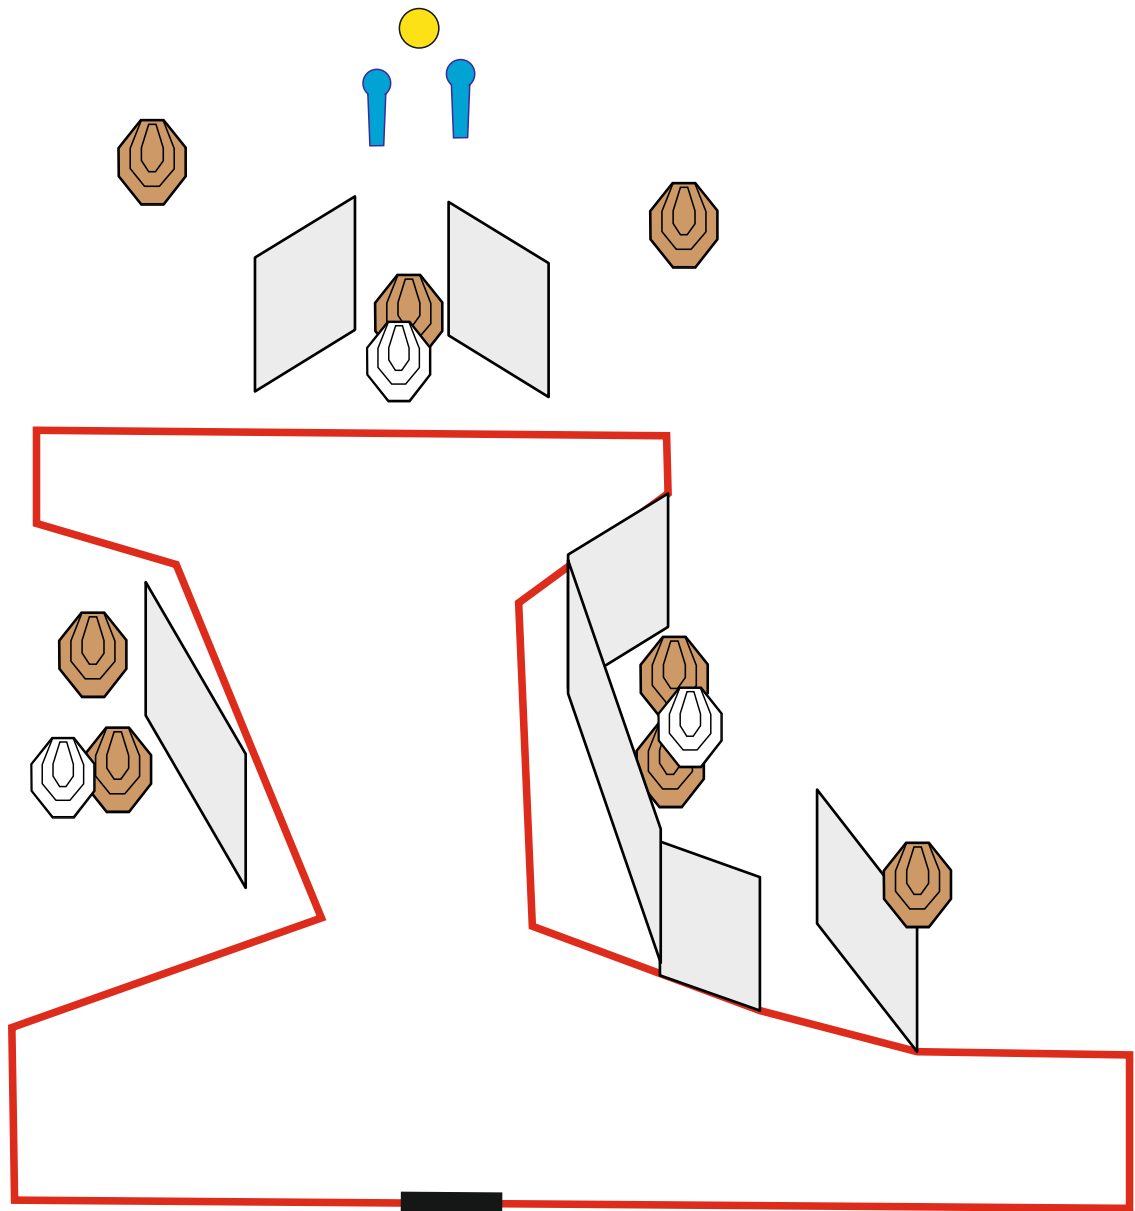

# 3

<b>Situace 3</b>	
<b>Terče</b>	<b>2 IPSC terče, 8 poppery, 1 STOP deska</b>
<b>Počet ran</b>	<b>12</b>
<b>Začátek, konec situace</b>	<b>Zvukový signál, sestřelení STOP desky</b>
<b>Startovní pozice</b>	<b>Střelec stojí kdekoli ve vyznačeném prostoru</b>
<b>Stav připravenosti zbraně</b>	<b>Zbraň nabitá v pouzdře, Puška - pozice 1</b>
<b>Procedura</b>	<b>Po startovním signálu střílí závodník z vymezeného prostoru po dvou ranách do papírových terčů, kovové do spadnutí pouze SILNOU RUKOU.</b>

# 3

<b>Stage 2</b>	
<b>Targets</b>	<b>2 IPSC targets, 8 poppers, 1 STOP plate</b>
<b>Number of rounds</b>	<b>12</b>
<b>Starting signal, end</b>	<b>Audible signal, falling down STOP plate</b>
<b>Starting position</b>	<b>Standing anywhere in marked area</b>
<b>Gun condition</b>	<b>Gun loaded and holstered, Rifle - Option 1</b>
<b>Procedure</b>	<b>All target shoot inside the marked area ONLY STRONG HAND</b>

# 4

<b>Situace č. 4</b>	
<b>Terče</b>	<b>8 IPSC terčů, 2 poppery, STOP deska</b>
<b>Počet ran</b>	<b>18</b>
<b>Začátek, konec situace</b>	<b>Zvukový signál, sestřelení STOP desky</b>
<b>Startovní pozice</b>	<b>Střelec stojí ve vyznačeném prostoru a patami se dotýká černě označeného místa</b>
<b>Stav připravenosti zbraně</b>	<b>Pistole je nabitá v pouzdře Puška - pozice 1.</b>
<b>Procedura</b>	<b>Po startovním signálu střílí závodník z vymezeného prostoru po dvou ranách do papírových terčů, kovové do spadnutí.</b>

# 4

<b>Stage 4</b>	
<b>Targets</b>	<b>8 IPSC targets, 2 poppers, 1 STOP plate</b>
<b>Number of rounds</b>	<b>18</b>
<b>Starting signal, end</b>	<b>Audible signal, falling down STOP plate</b>
<b>Starting position</b>	<b>Standing in marked area heels touching black line</b>
<b>Gun condition</b>	<b>Gun loaded and holstered</b>
<b>Procedure</b>	<b>All target shoot inside the marked area</b>