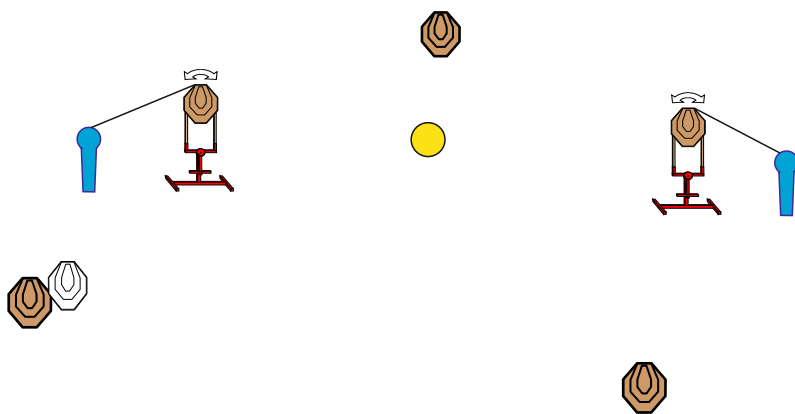

7

Situace 7	
Terče	5 IPSC terčů, 2 popry, 1 STOP deska
Počet ran	12
Začátek, konec situace	Zvukový signál, sestřelení STOP desky
Startovní pozice	Střelec stojí kdekoli ve vymezeném prostoru.
Stav připravenosti zbraně	Pistole - nabitá v pouzdře. Puška - pozice 1
Procedura	Po startovním signálu střílí závodník z vymezeného prostoru po dvou ranách do papírových terčů, kovové do spadnutí. Popr 1 aktivuje Terč 1 a popr 2 aktivuje Terč 2, které jsou po dokončení svého pohybu viditelné.