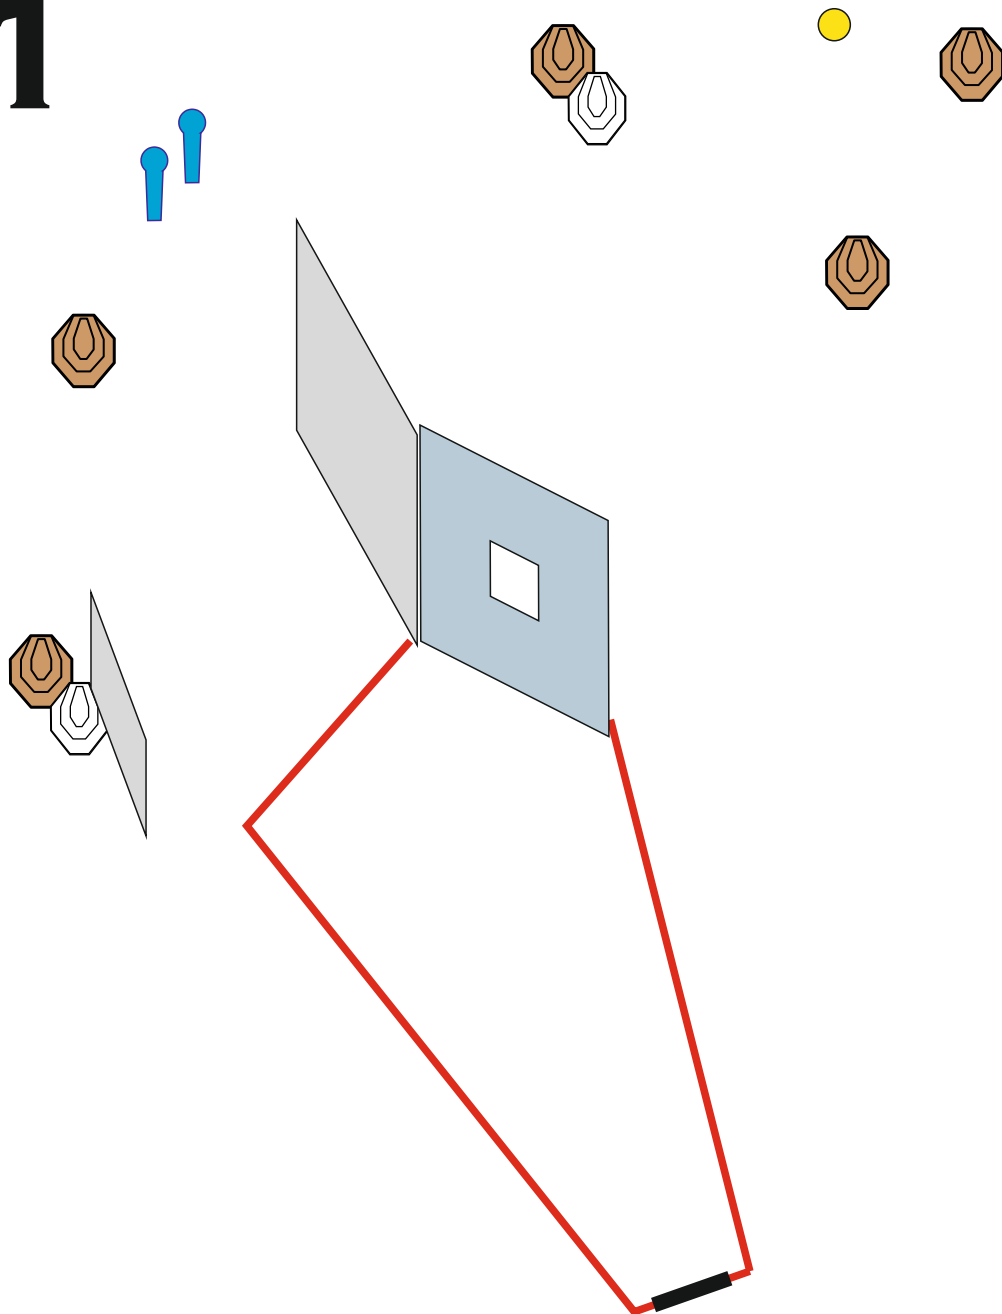

# 1

<b>Situace 1</b>	
<b>Terče</b>	<b>5 IPSC terče, 2 poppery, 1 STOP deska</b>
<b>Počet ran</b>	<b>12</b>
<b>Začátek, konec situace</b>	<b>Zvukový signál, sestřelení STOP desky</b>
<b>Startovní pozice</b>	<b>Střelec stojí ve vyznačeném prostoru a patami se dotýká černé čáry</b>
<b>Stav připravenosti zbraně</b>	<b>Zbraň nabitá v pouzdře</b>
<b>Procedura</b>	<b>Po startovním signálu střílí závodník z vymezeného prostoru po dvou ranách do papírových terčů, kovové do spadnutí.</b>

# 1

<b>Stage 1</b>	
<b>Targets</b>	<b>5 IPSC targets, 2 poppers, 1 STOP plate</b>
<b>Number of rounds</b>	<b>12</b>
<b>Starting signal, end</b>	<b>Audible signal, falling down STOP plate</b>
<b>Starting position</b>	<b>Standing in marked area heels touching black line</b>
<b>Gun condition</b>	<b>Gun loaded and holstered, Rifle - Option 1</b>
<b>Procedure</b>	<b>All target shoot inside the marked area</b>

# 2

<b>Situace 2</b>	
<b>Terče</b>	<b>9 IPSC terče, 6 popperů, 1 STOP deska</b>
<b>Počet ran</b>	<b>24</b>
<b>Začátek, konec situace</b>	<b>Zvukový signál, sestřelení STOP desky</b>
<b>Startovní pozice</b>	<b>Střelec stojí ve vyznačeném prostoru a patami se dotýká černé čáry</b>
<b>Stav připravenosti zbraně</b>	<b>Zbraň nabitá v pouzdře</b>
<b>Procedura</b>	<b>Po startovním signálu střílí závodník z vymezeného prostoru po dvou ranách do papírových terčů, kovové do spadnutí.</b>

# 2

<b>Stage 2</b>	
<b>Targets</b>	<b>9 IPSC targets, 5 poppers, 1 STOP plate</b>
<b>Number of rounds</b>	<b>24</b>
<b>Starting signal, end</b>	<b>Audible signal, falling down STOP plate</b>
<b>Starting position</b>	<b>Standing in marked area heels touching black line</b>
<b>Gun condition</b>	<b>Gun loaded and holstered, Rifle - Option 1</b>
<b>Procedure</b>	<b>All target shoot inside the marked area</b>