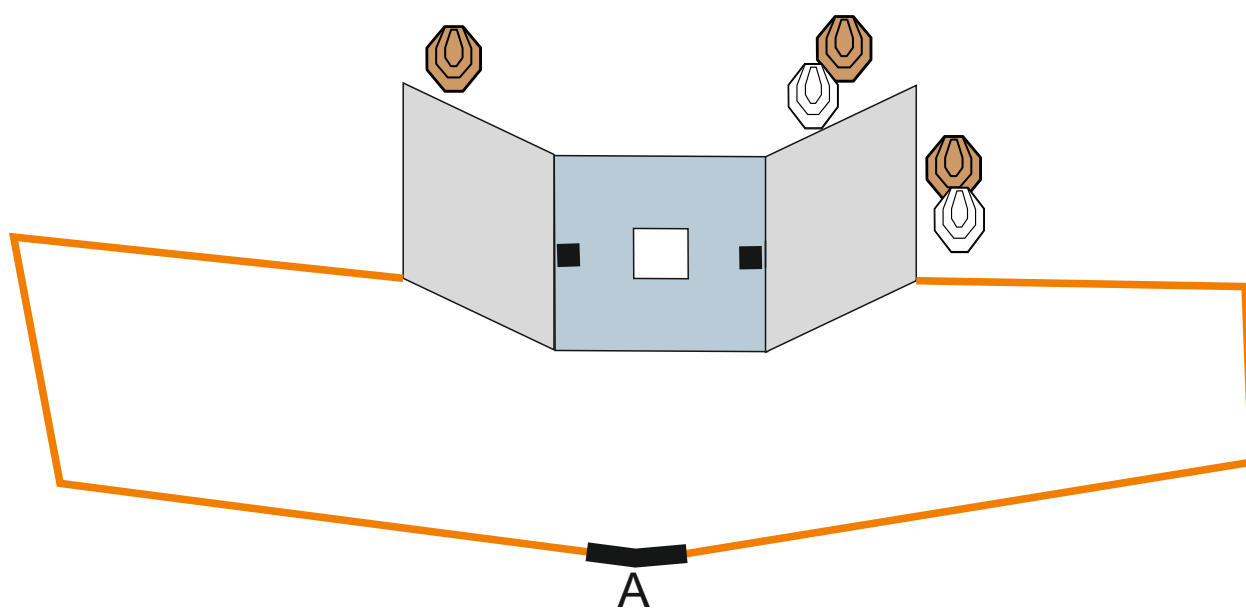

9

Situace č. 9	
Terče	10 IPSC terčů, 4 popry, 1 STOP deska
Počet ran	24
Začátek, konec situace	Zvukový signál, sestřelení STOP desky
Startovní pozice	Pistole: střelec stojí a ruce se dotýkají dlaněmi vyznačených míst. Puška: střelec stojí v bodě A a patami se dotýká černé latě
Stav připravenosti zbraně	Zbraň nabitá v pouzdře, Puška - pozice 1
Procedura	Po startovním signálu střílí závodník z vymezeného prostoru po dvou ranách do papírových terčů, kovové do spadnutí. Popper 1 nebo 2 aktivují terče T1 a T2, které jsou viditelné po dokončení svého pohybu.