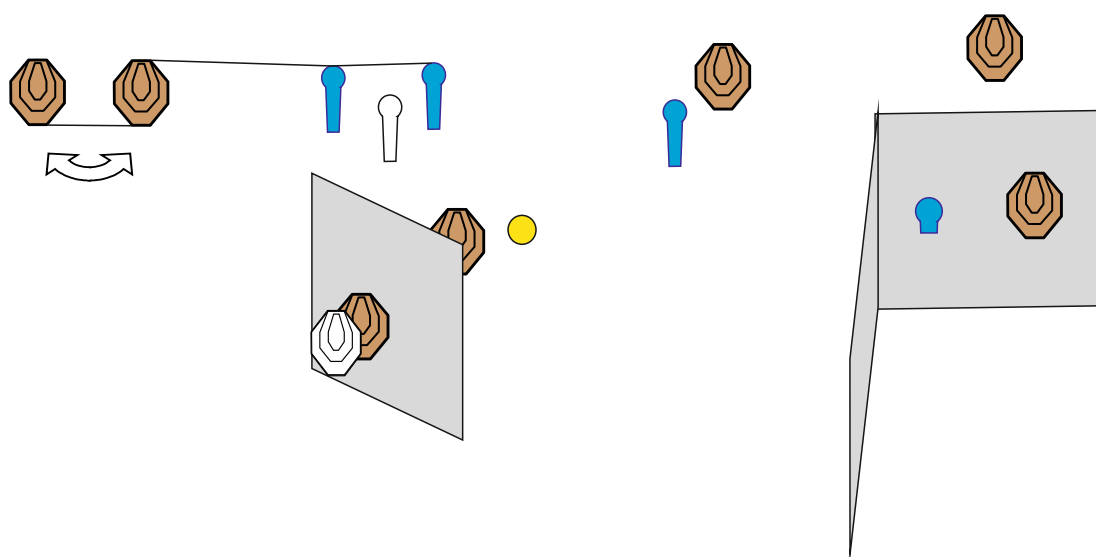

9

Situace č. 9	
Terče	10 IPSC terčů, 4 popry, 1 STOP deska
Počet ran	24
Začátek, konec situace	Zvukový signál, sestřelení STOP desky
Startovní pozice	Pistole: střelec stojí a ruce se dotýkají dlaněmi vyznačených míst. Puška: střelec stojí v bodě A a patami se dotýká černé latě
Stav připravenosti zbraně	Zbraň nabitá v pouzdře, Puška - pozice 1
Procedura	Po startovním signálu střílí závodník z vymezeného prostoru po dvou ranách do papírových terčů, kovové do spadnutí. Popper 1 nebo 2 aktivují terče T1 a T2, které jsou viditelné po dokončení svého pohybu.