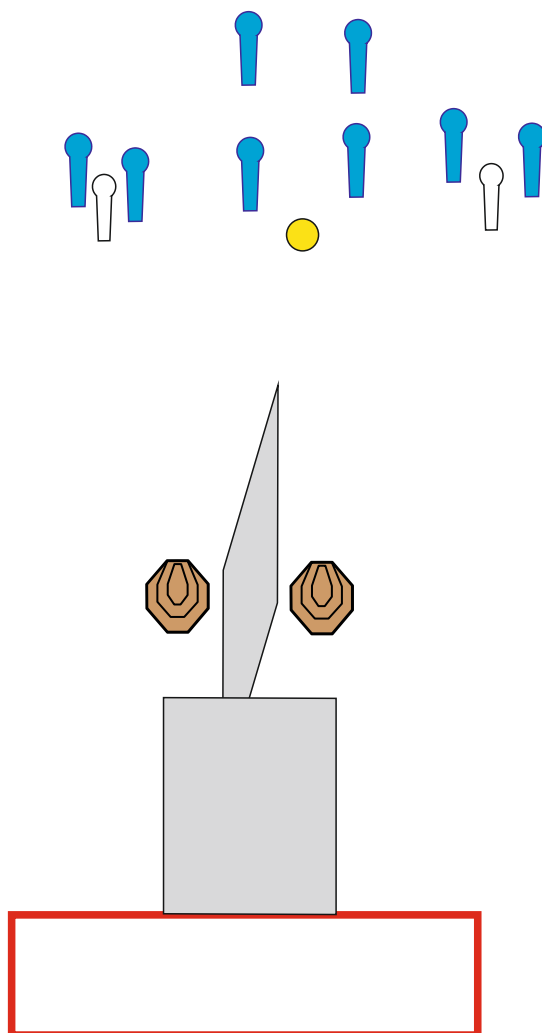

3

Situace 3	
Terče	2 IPSC terče, 8 poppery, 1 STOP deska
Počet ran	12
Začátek, konec situace	Zvukový signál, sestřelení STOP desky
Startovní pozice	Střelec stojí kdekoli ve vyznačeném prostoru
Stav připravenosti zbraně	Zbraň nabitá v pouzdře, Puška - pozice 1
Procedura	Po startovním signálu střílí závodník z vymezeného prostoru po dvou ranách do papírových terčů, kovové do spadnutí pouze SILNOU RUKOU.