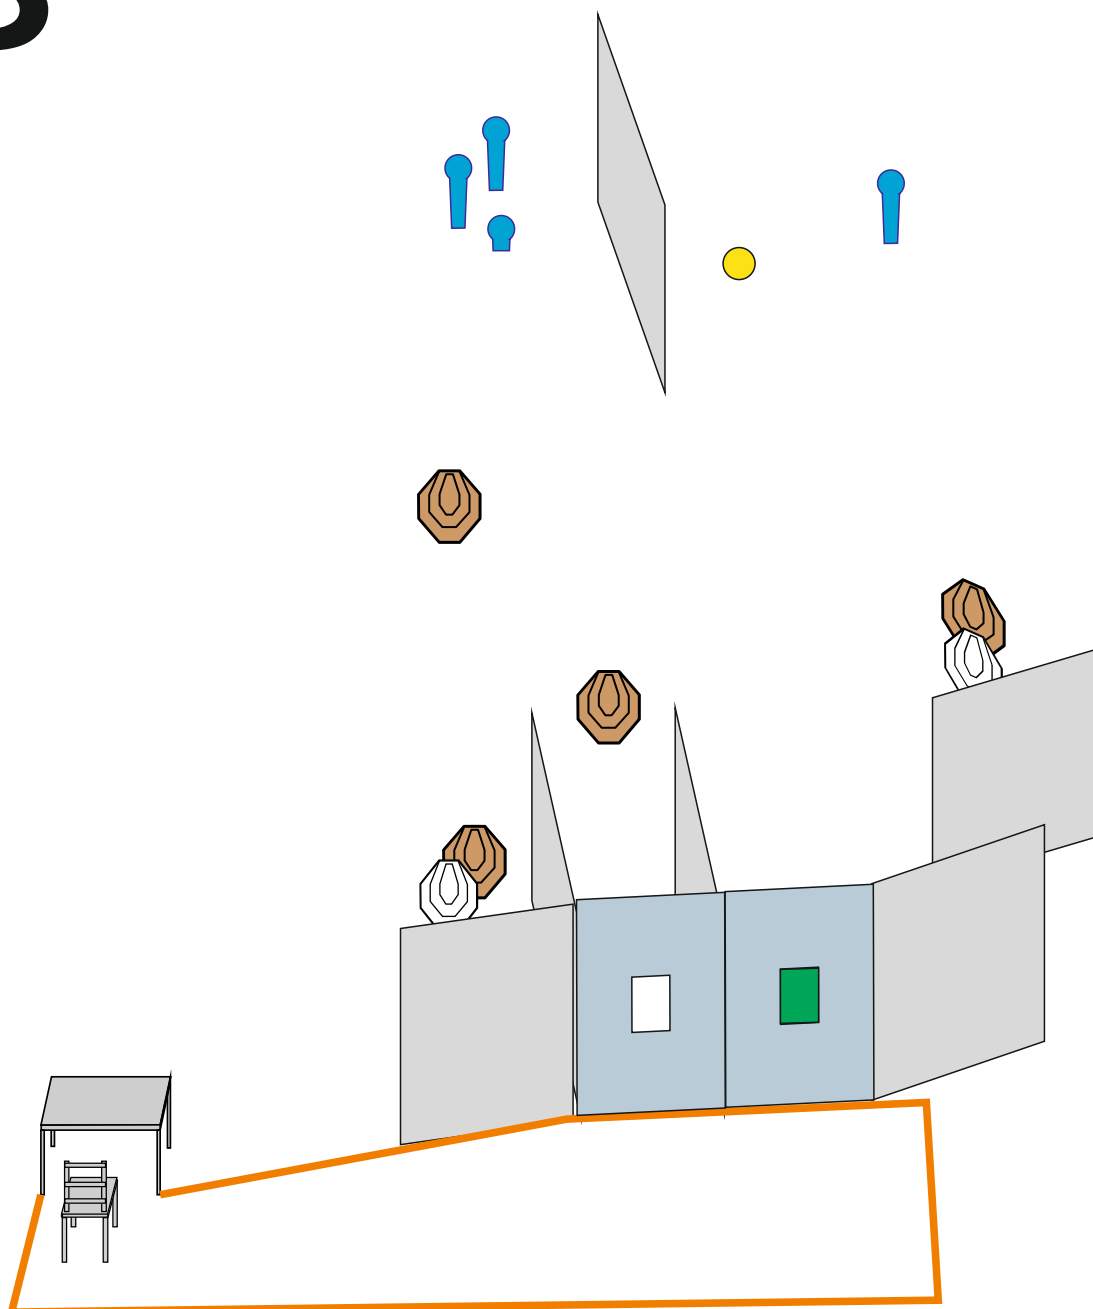

8

Situace č. 8	
Terče	4 IPSC terče, 4 popry, 1 STOP deska
Počet ran	12
Začátek, konec situace	Zvukový signál, sestřelení STOP desky
Startovní pozice	Střelec sedí na stoličce a ruce má na kolenou.
Stav připravenosti zbraně	Zbraň nabitá bez kuličky v nábojové komoře v pouzdře. Puška leží nabitá na stole.
Procedura	Po startovním signálu střílí závodník z vymezeného prostoru po dvou ranách do papírových terčů, kovové do spadnutí.