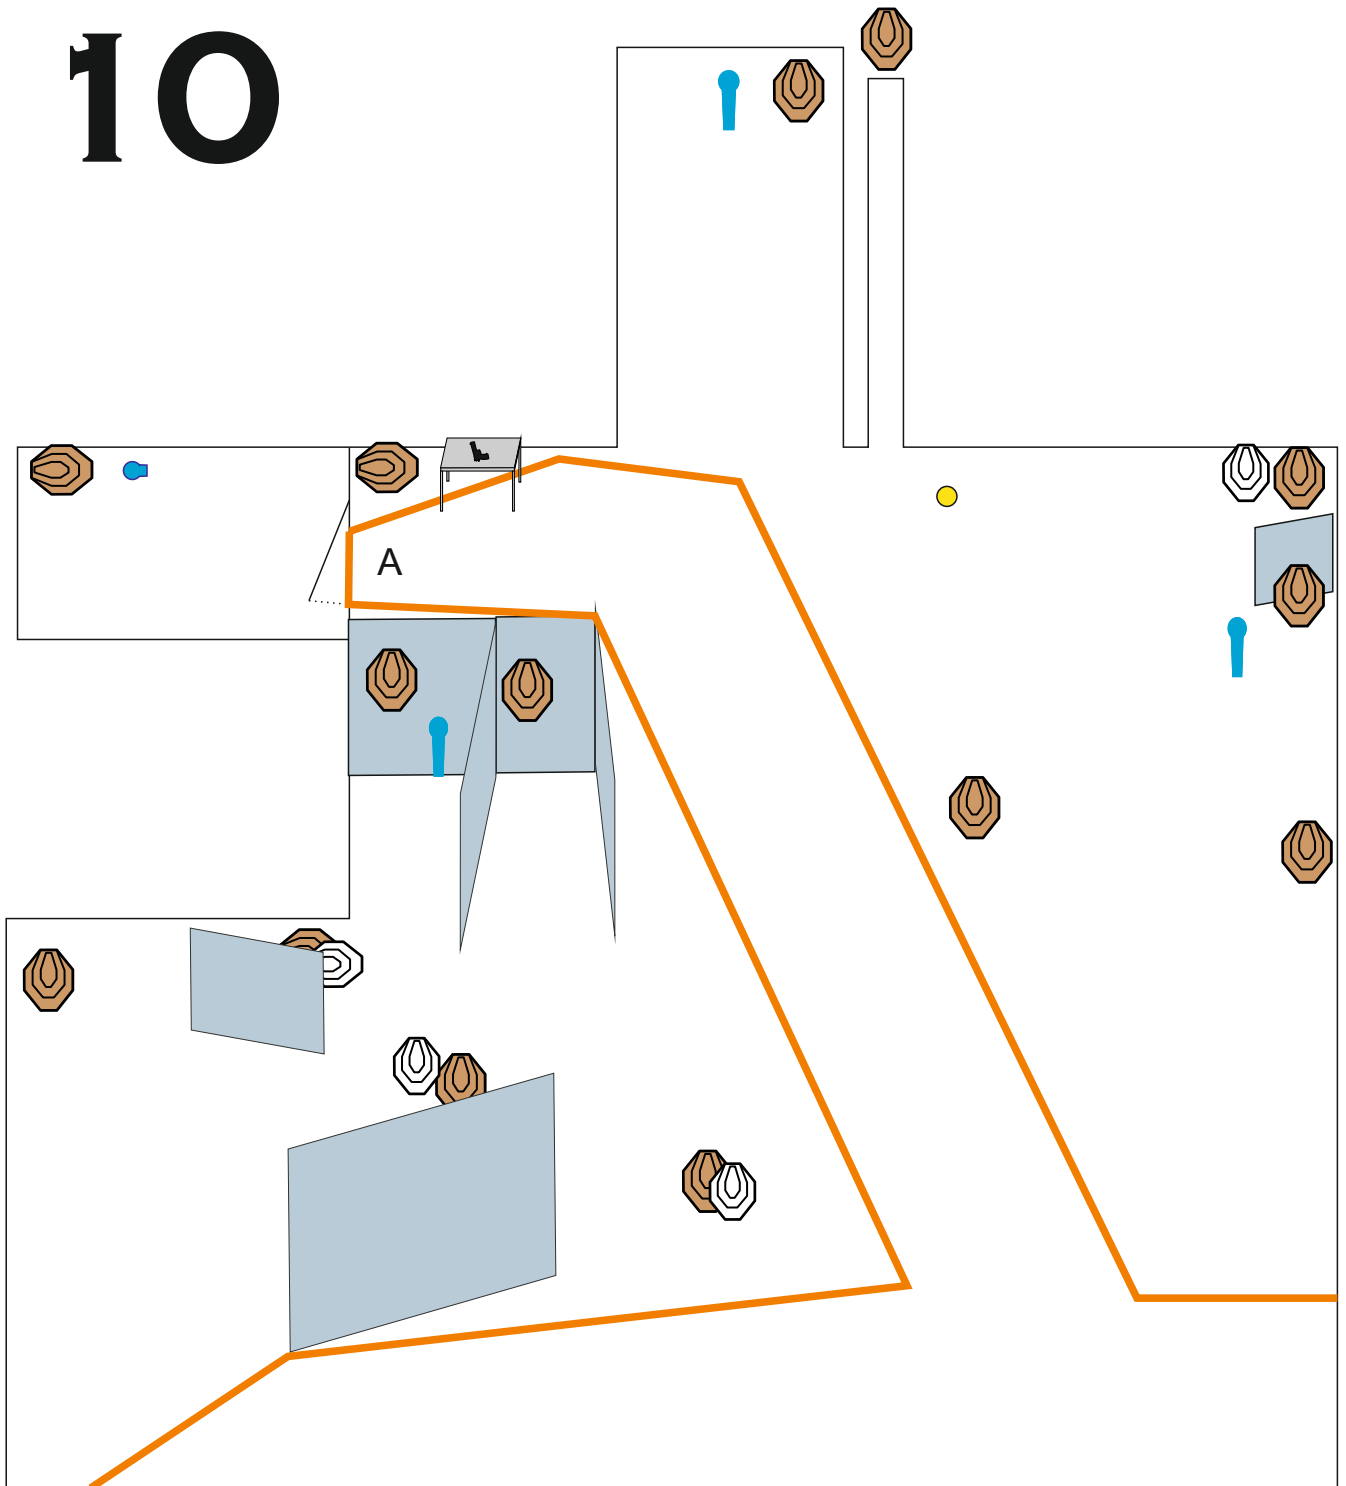

10

Situace č. 10	
Terče	14IPSC terčů, 4 popry, 1 STOP deska
Počet ran	32
Začátek, konec situace	Zvukový signál, sestřelení STOP desky
Startovní pozice	Střelec stojí kdekoli ve vyznačeném prostoru
Stav připravenosti zbraně	Zbraň nabitá, leží na stole
Procedura	Po startovním signálu střílí závodník z vymezeného prostoru po dvou ranách do papírových terčů, kovové terče do spadnutí