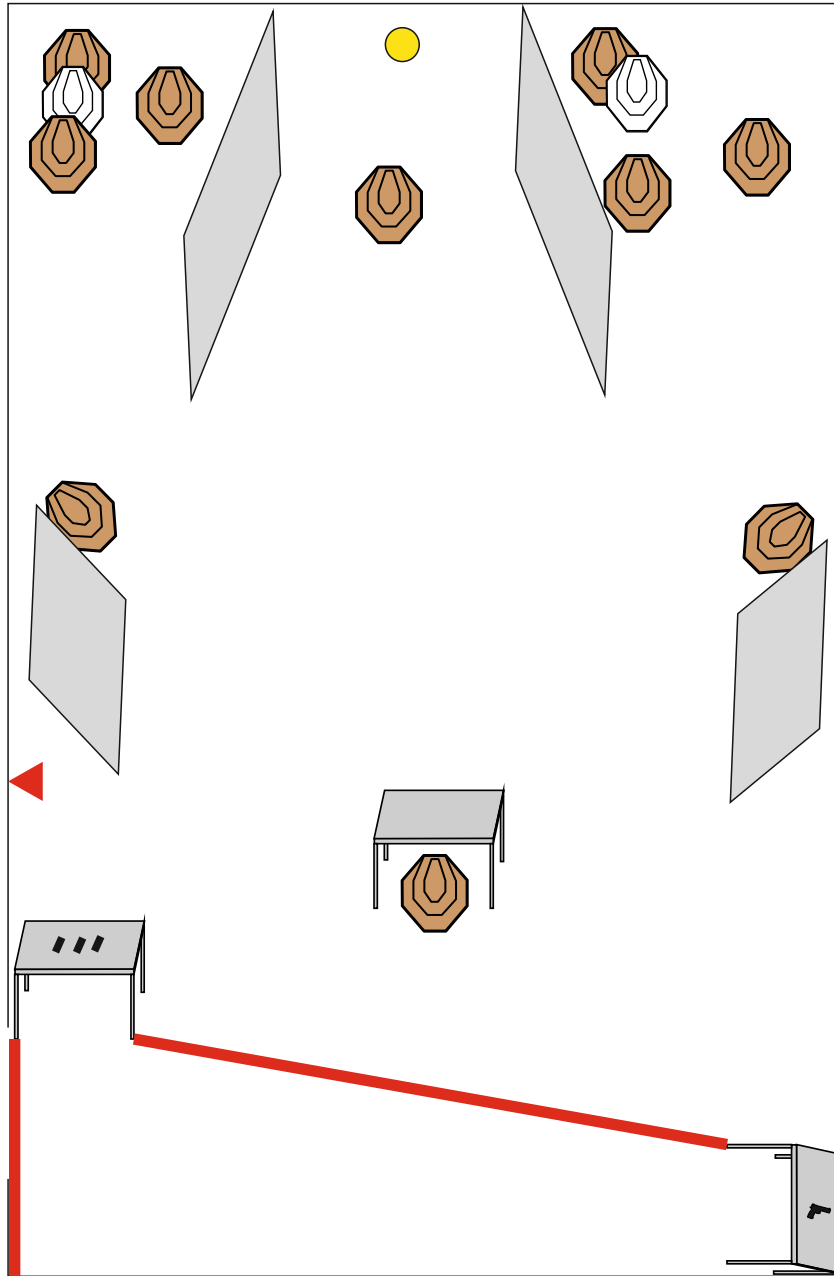

5

Stage 5	
Targets	10 IPSC targets, 1 STOP plate
Number of rounds	20
Starting signal, end	Audible signal, falling down STOP plate
Starting position	Standing anywhere in marked area
Gun condition	Gun is total empty leining on the table, all magazines lieing on the opposite table
Procedure	All target shoot inside the marked area. Safety engle is on left side reducet by red fleg.