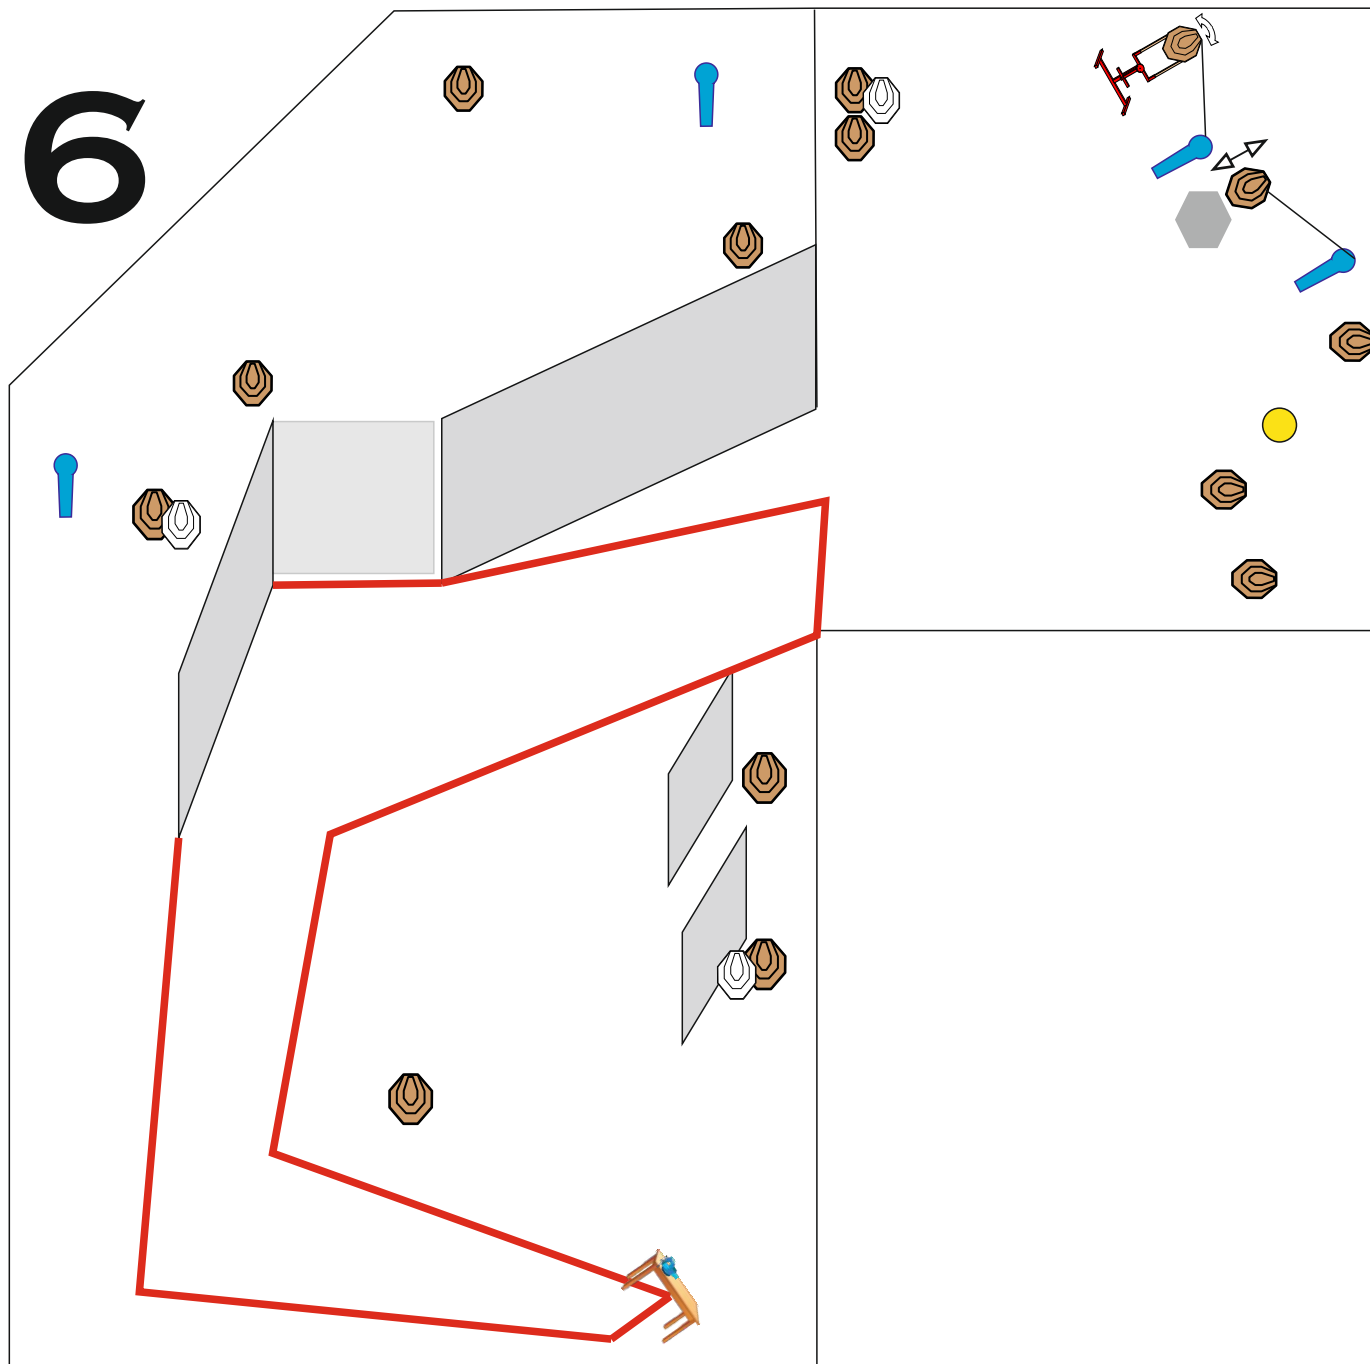

# 4

<b>Stage 4</b>	
<b>Targets</b>	<b>8 IPSC targets, 2 poppers, 1 STOP plate</b>
<b>Number of rounds</b>	<b>18</b>
<b>Starting signal, end</b>	<b>Audible signal, falling down STOP plate</b>
<b>Starting position</b>	<b>Standing in marked area heels touching black line</b>
<b>Gun condition</b>	<b>Gun loaded and holstered</b>
<b>Procedure</b>	<b>All target shoot inside the marked area</b>

# 5

<b>Situace 5</b>	
<b>Terče</b>	10 IPSC terčů, 1 STOP deska
<b>Počet ran</b>	20
<b>Začátek, konec situace</b>	Zvukový signál, sestřelení STOP desky
<b>Startovní pozice</b>	Střelec stojí kdekoli uvnitř vyznačeného prostoru
<b>Stav připravenosti zbraně</b>	Zbraň prázdná leží na jednom stole, všechny zásobníky leží na opačném stole
<b>Procedura</b>	Po startovním signálu střílí závodník z vymezeného prostoru. Bezpečný úhel na levé straně je redukován a označen červenou značkou.

# 5

<b>Stage 5</b>	
<b>Targets</b>	<b>10 IPSC targets, 1 STOP plate</b>
<b>Number of rounds</b>	<b>20</b>
<b>Starting signal, end</b>	<b>Audible signal, falling down STOP plate</b>
<b>Starting position</b>	<b>Standing anywhere in marked area</b>
<b>Gun condition</b>	<b>Gun is total empty leining on the table, all magazines lieing on the opposite table</b>
<b>Procedure</b>	<b>All target shoot inside the marked area. Safety engle is on left side reducet by red fleg.</b>