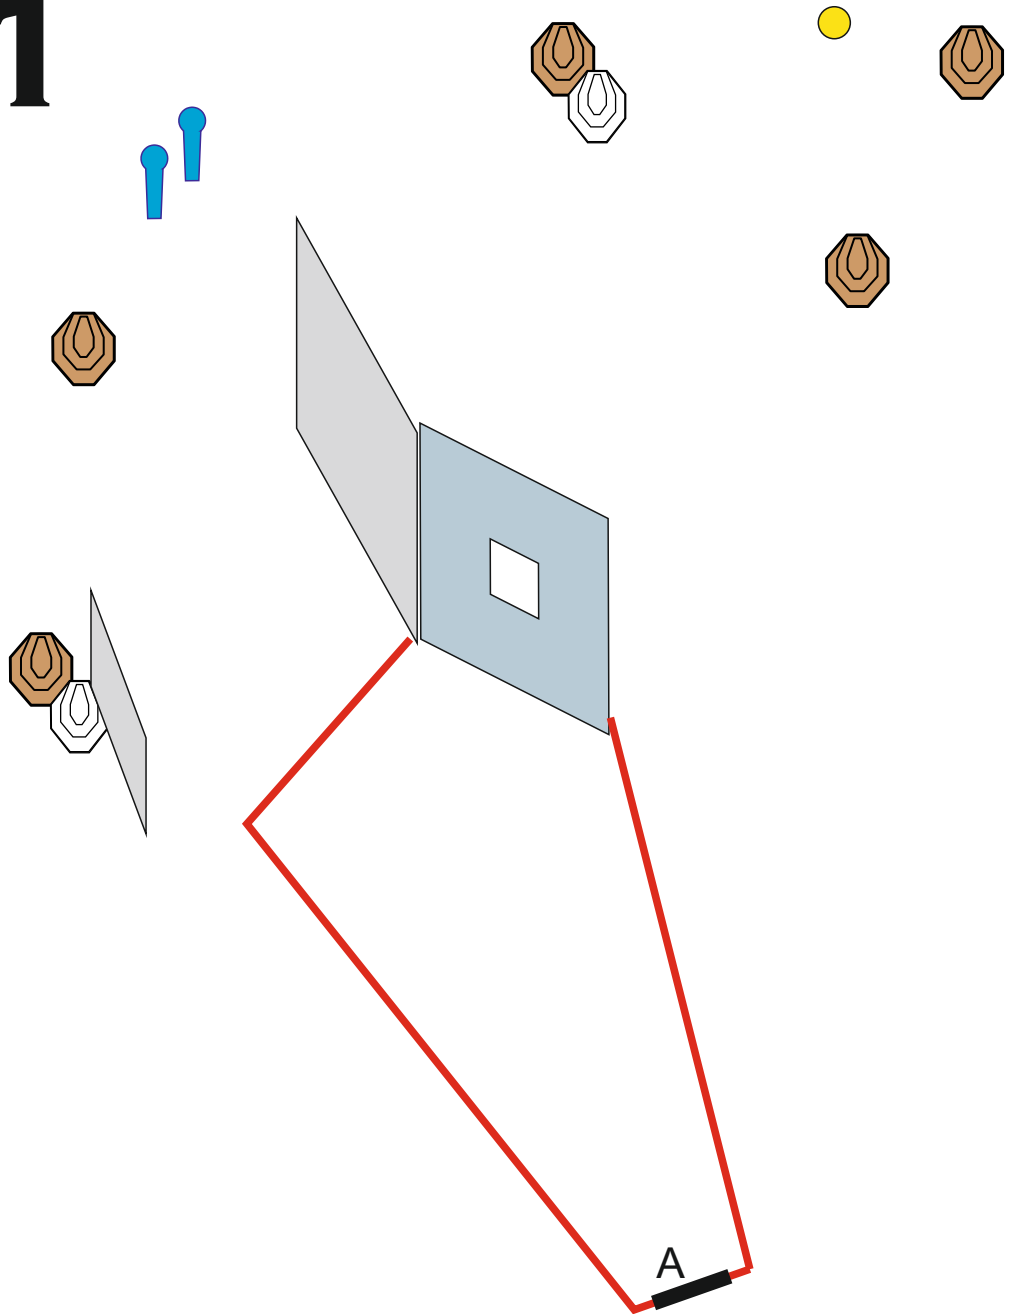

# 1

<b>Situace 1</b>	
<b>Terče</b>	<b>5 IPSC terče, 2 poppery, 1 STOP deska</b>
<b>Počet ran</b>	<b>12</b>
<b>Začátek, konec situace</b>	<b>Zvukový signál, sestřelení STOP desky</b>
<b>Startovní pozice</b>	<b>Střelec stojí ve vyznačeném prostoru a patami se dotýká černé čáry</b>
<b>Stav připravenosti zbraně</b>	<b>Zbraň nabitá v pouzdře</b>
<b>Procedura</b>	<b>Po startovním signálu střílí závodník z vymezeného prostoru po dvou ranách do papírových terčů, kovové do spadnutí.</b>

# 1

<b>Stage 1</b>	
<b>Targets</b>	<b>5 IPSC targets, 2 poppers, 1 STOP plate</b>
<b>Number of rounds</b>	<b>12</b>
<b>Starting signal, end</b>	<b>Audible signal, falling down STOP plate</b>
<b>Starting position</b>	<b>Standing in marked area heels touching black line</b>
<b>Gun condition</b>	<b>Gun loaded and holstered, Rifle - Option 1</b>
<b>Procedure</b>	<b>All target shoot inside the marked area</b>

# 2

<b>Situace 2</b>	
<b>Terče</b>	<b>9 IPSC terče, 6 popperů, 1 STOP deska</b>
<b>Počet ran</b>	<b>24</b>
<b>Začátek, konec situace</b>	<b>Zvukový signál, sestřelení STOP desky</b>
<b>Startovní pozice</b>	<b>Střelec stojí ve vyznačeném prostoru a patami se dotýká černé čáry</b>
<b>Stav připravenosti zbraně</b>	<b>Zbraň nabitá v pouzdře</b>
<b>Procedura</b>	<b>Po startovním signálu střílí závodník z vymezeného prostoru po dvou ranách do papírových terčů, kovové do spadnutí.</b>

# 2

<b>Stage 2</b>	
<b>Targets</b>	<b>9 IPSC targets, 5 poppers, 1 STOP plate</b>
<b>Number of rounds</b>	<b>24</b>
<b>Starting signal, end</b>	<b>Audible signal, falling down STOP plate</b>
<b>Starting position</b>	<b>Standing in marked area heels touching black line</b>
<b>Gun condition</b>	<b>Gun loaded and holstered, Rifle - Option 1</b>
<b>Procedure</b>	<b>All target shoot inside the marked area</b>