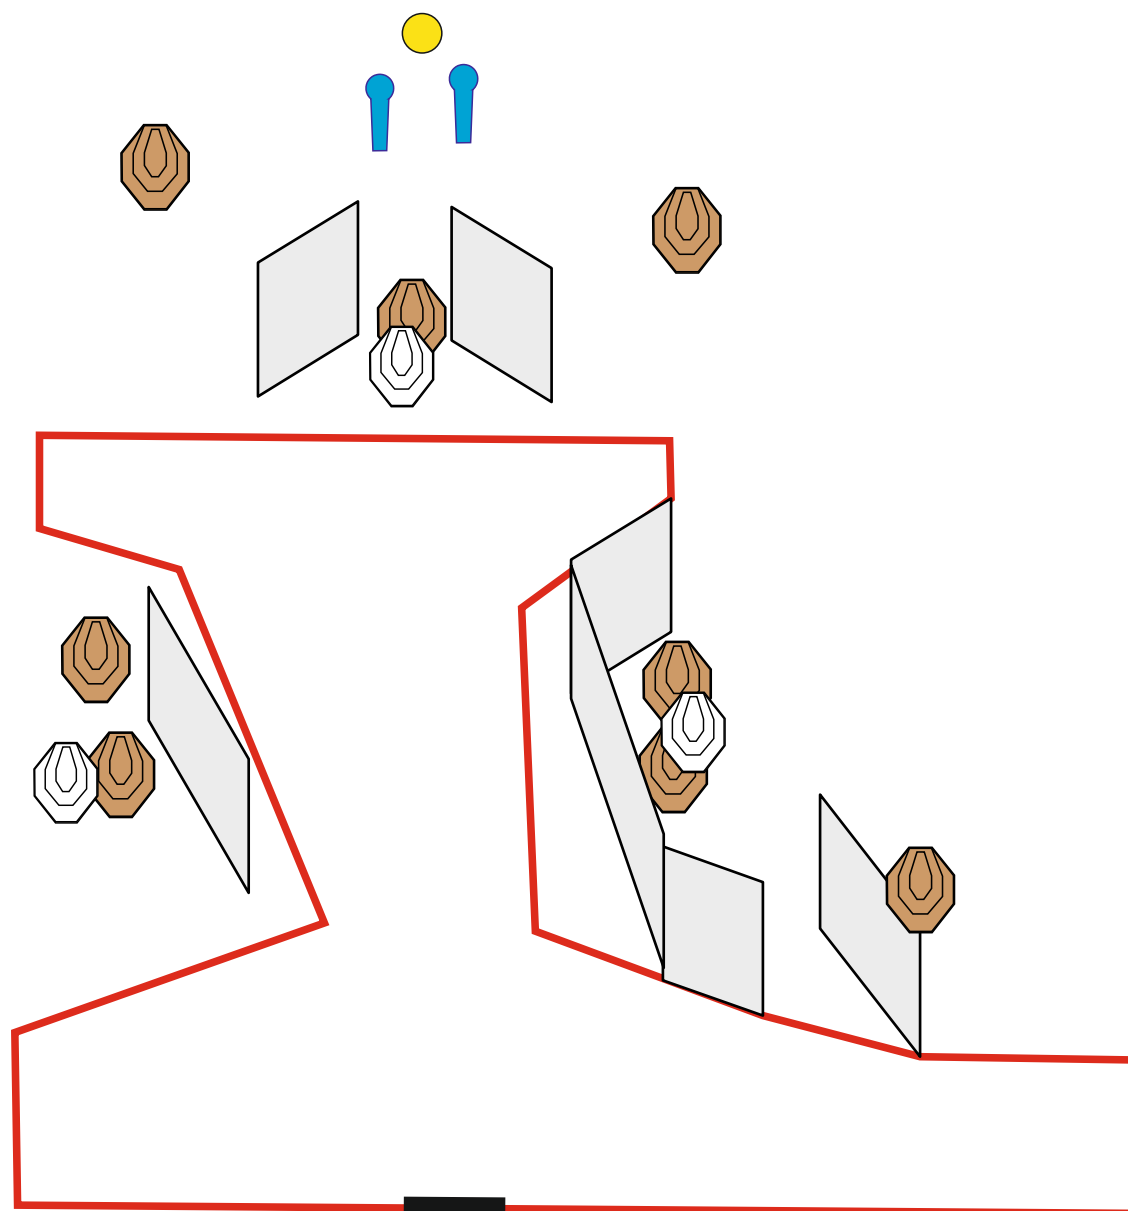

# 2

<b>Stage 2</b>	
<b>Targets</b>	<b>9 IPSC targets, 5 poppers, 1 STOP plate</b>
<b>Number of rounds</b>	<b>24</b>
<b>Starting signal, end</b>	<b>Audible signal, falling down STOP plate</b>
<b>Starting position</b>	<b>Standing in marked area heels touching black line</b>
<b>Gun condition</b>	<b>Gun loaded and holstered, Rifle - Option 1</b>
<b>Procedure</b>	<b>All target shoot inside the marked area</b>

# 3

<b>Situace 3</b>	
<b>Terče</b>	<b>2 IPSC terče, 8 poppery, 1 STOP deska</b>
<b>Počet ran</b>	<b>12</b>
<b>Začátek, konec situace</b>	<b>Zvukový signál, sestřelení STOP desky</b>
<b>Startovní pozice</b>	<b>Střelec stojí kdekoli ve vyznačeném prostoru</b>
<b>Stav připravenosti zbraně</b>	<b>Zbraň nabitá v pouzdře, Puška - pozice 1</b>
<b>Procedura</b>	<b>Po startovním signálu střílí závodník z vymezeného prostoru po dvou ranách do papírových terčů, kovové do spadnutí pouze SILNOU RUKOU.</b>

# 3

<b>Stage 2</b>	
<b>Targets</b>	<b>2 IPSC targets, 8 poppers, 1 STOP plate</b>
<b>Number of rounds</b>	<b>12</b>
<b>Starting signal, end</b>	<b>Audible signal, falling down STOP plate</b>
<b>Starting position</b>	<b>Standing anywhere in marked area</b>
<b>Gun condition</b>	<b>Gun loaded and holstered, Rifle - Option 1</b>
<b>Procedure</b>	<b>All target shoot inside the marked area ONLY STRONG HAND</b>

# 4

<b>Situace č. 4</b>	
<b>Terče</b>	<b>8 IPSC terčů, 2 poppery, STOP deska</b>
<b>Počet ran</b>	<b>18</b>
<b>Začátek, konec situace</b>	<b>Zvukový signál, sestřelení STOP desky</b>
<b>Startovní pozice</b>	<b>Střelec stojí ve vyznačeném prostoru a patami se dotýká černě označeného místa</b>
<b>Stav připravenosti zbraně</b>	<b>Pistole je nabitá v pouzdře Puška - pozice 1.</b>
<b>Procedura</b>	<b>Po startovním signálu střílí závodník z vymezeného prostoru po dvou ranách do papírových terčů, kovové do spadnutí.</b>