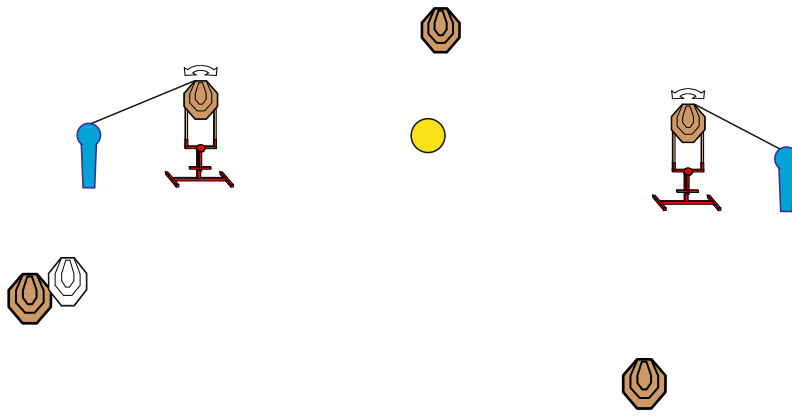

7

Stage 7	
Targets	5 IPSC targets, 2 poppers, 1 STOP plate
Number of rounds	12
Starting signal, end	Audible signal, falling down STOP plate
Starting position	Standing anywhere in the marked area
Gun condition	Handgun - loaded and holstered. Rifle - option 1
Procedure	All targets shoot inside the marked area, P1 is activated T1, P2 activated T2 as they are visible after completing their movement.