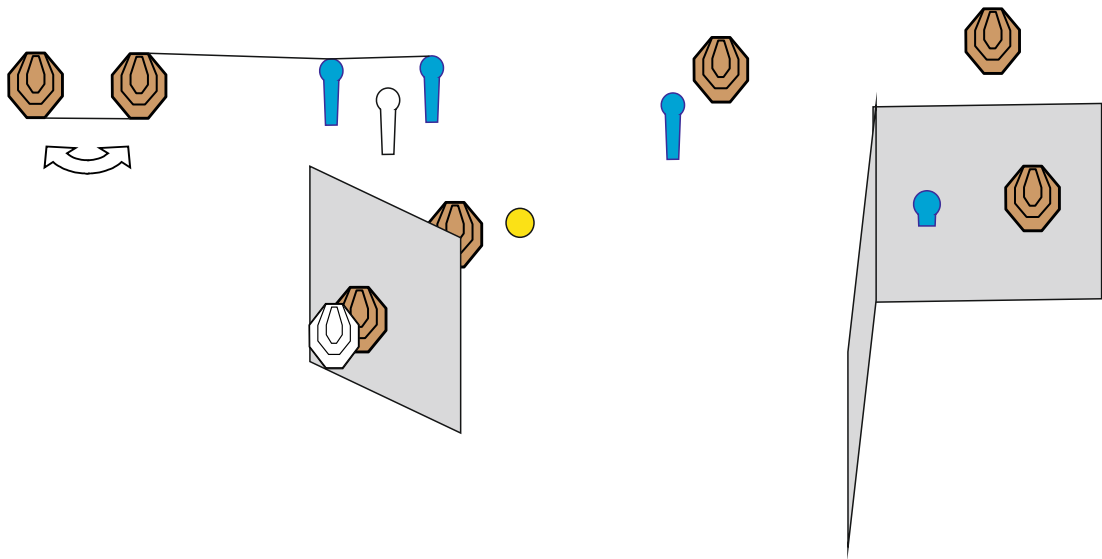

# 8

<b>Stage 8</b>	
<b>Targets</b>	<b>4 IPSC targets, 4 poppers, 1 STOP plate</b>
<b>Number of rounds</b>	<b>12</b>
<b>Starting signal, end</b>	<b>Audible signal, falling down STOP plate</b>
<b>Starting position</b>	<b>Sitting on chair, hands on knees.</b>
<b>Gun condition</b>	<b>Handgun - loadet, but chamber is empty and holsteret. Rifle - loadet, lies on the table</b>
<b>Procedure</b>	<b>All targets shoot inside the marked area</b>

# 9

<b>Situace č. 9</b>	
<b>Terče</b>	10 IPSC terčů, 4 popry, 1 STOP deska
<b>Počet ran</b>	24
<b>Začátek, konec situace</b>	Zvukový signál, sestřelení STOP desky
<b>Startovní pozice</b>	Pistole: střelec stojí a ruce se dotýkají dlaněmi vyznačených míst. Puška: střelec stojí v bodě A a patami se dotýká černé latě
<b>Stav připravenosti zbraně</b>	Zbraň nabitá v pouzdře, Puška - pozice 1
<b>Procedura</b>	Po startovním signálu střílí závodník z vymezeného prostoru po dvou ranách do papírových terčů, kovové do spadnutí. Popper 1 nebo 2 aktivují terče T1 a T2, které jsou viditelné po dokončení svého pohybu.

# 9

<b>Stage 9</b>	
<b>Targets</b>	10 PSC targets, 4 poppers, 1 STOP plate
<b>Number of rounds</b>	24
<b>Starting signal, end</b>	Audible signal, falling down STOP plate
<b>Starting position</b>	Handgun: standing and hands touching marked places Rifle: standing at point A and heels is touching black line
<b>Gun condition</b>	Handgun - loadet and holsteret. Rifle - option 1
<b>Procedure</b>	All targets shoot inside the marked area, P1 or P2 is activated T1 and T2 as they are visible after completing their movement.