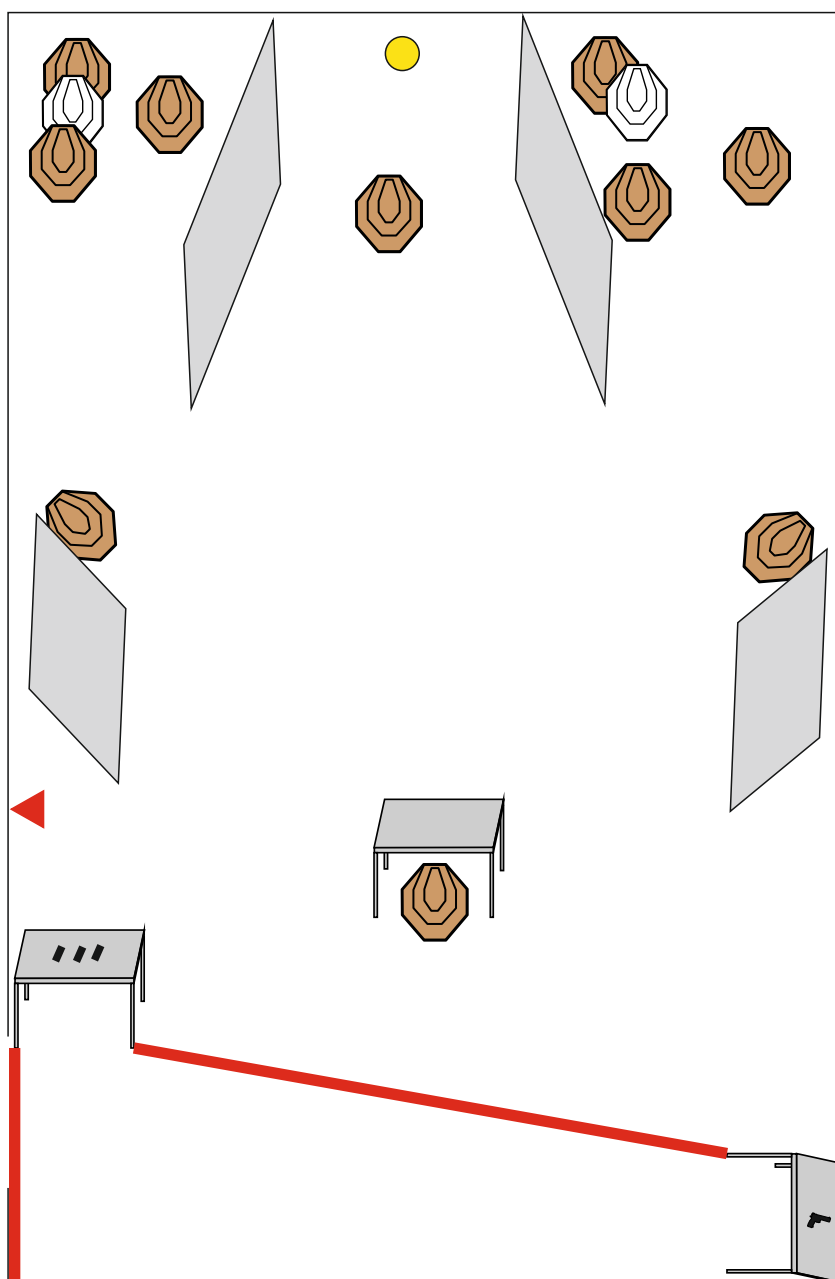

5

Situace 5	
Terče	10 IPSC terčů, 1 STOP deska
Počet ran	20
Začátek, konec situace	Zvukový signál, sestřelení STOP desky
Startovní pozice	Střelec stojí kdekoli uvnitř vyznačeného prostoru
Stav připravenosti zbraně	Zbraň prázdná leží na jednom stole, všechny zásobníky leží na opačném stole
Procedura	Po startovním signálu střílí závodník z vymezeného prostoru. Bezpečný úhel na levé straně je redukován a označen červenou značkou.