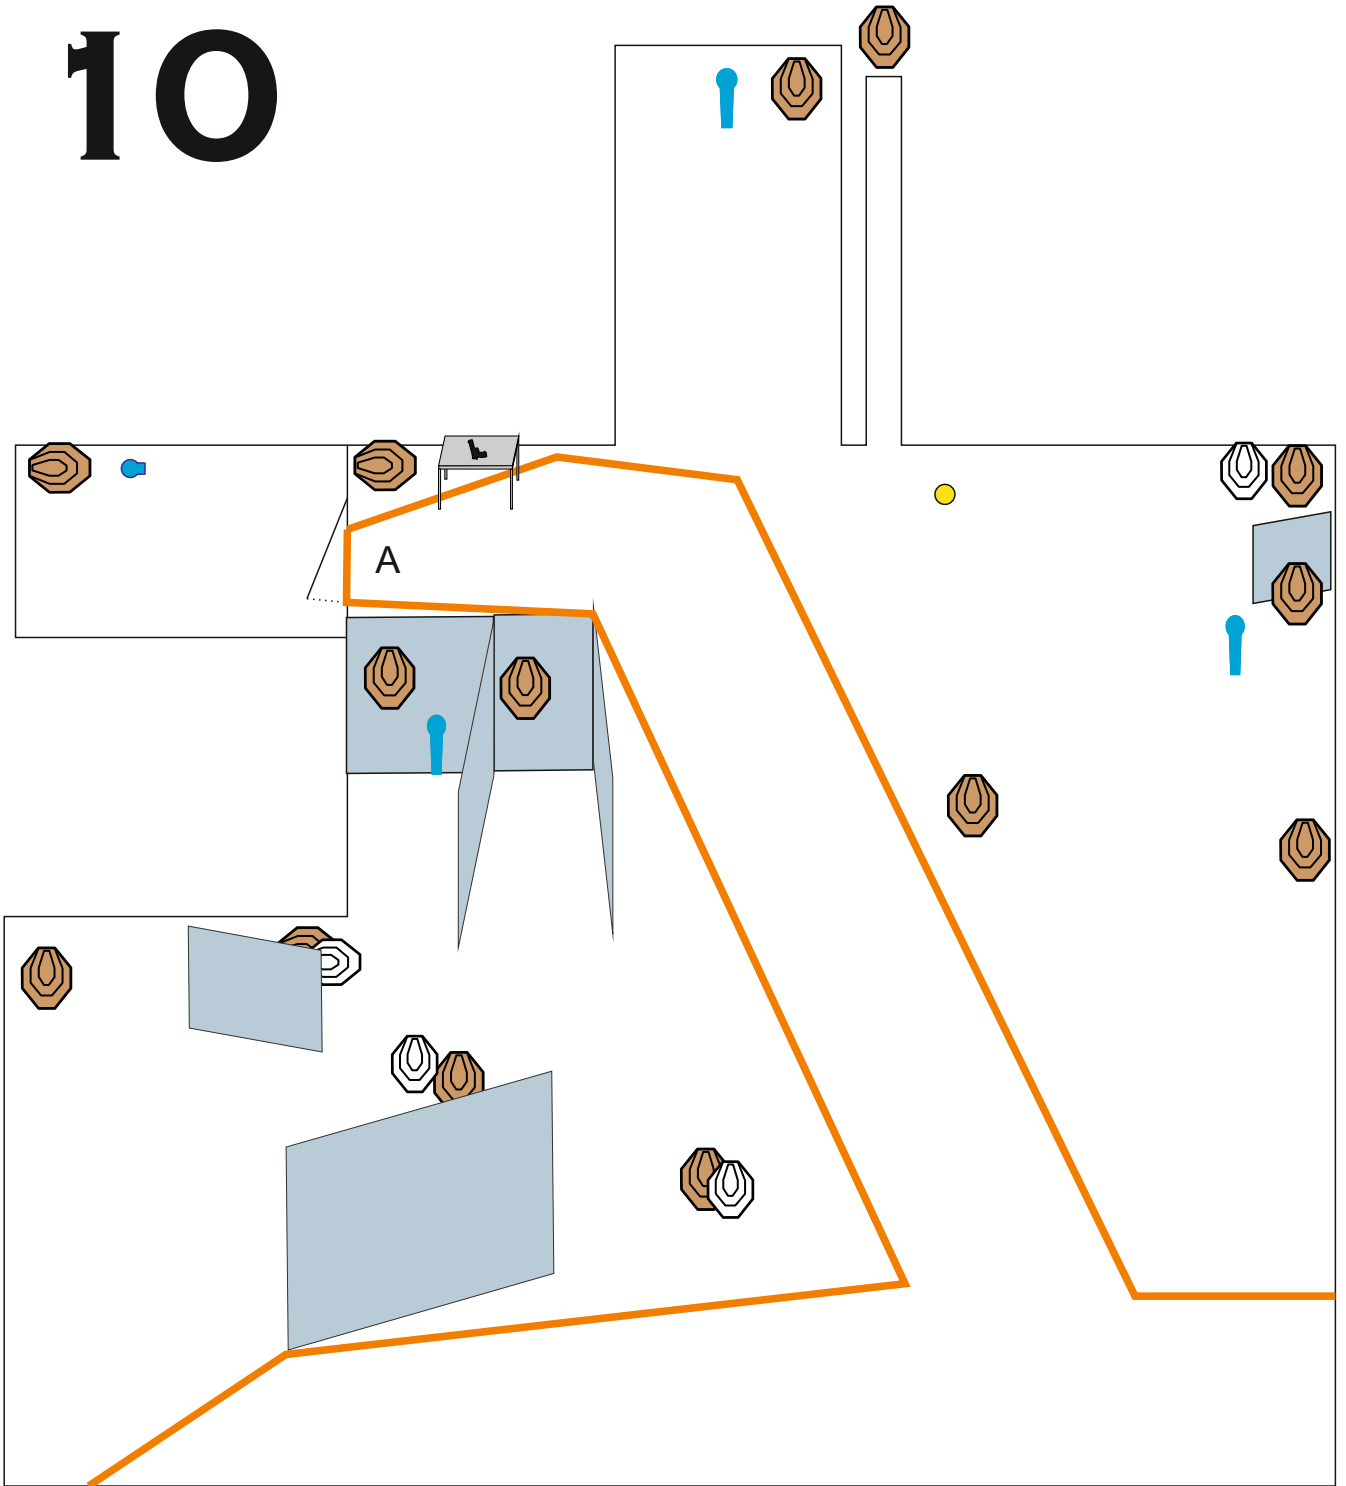

10

Stage 10	
Targets	14 IPSC targets, 4 poppers, 1 STOP plate
Number of rounds	32
Starting signal, end	Audible signal, falling down STOP plate
Starting position	Standing anywhere in marked area
Gun condition	Gun loaded is leaning on the table
Procedure	All target shoot inside the marked area.